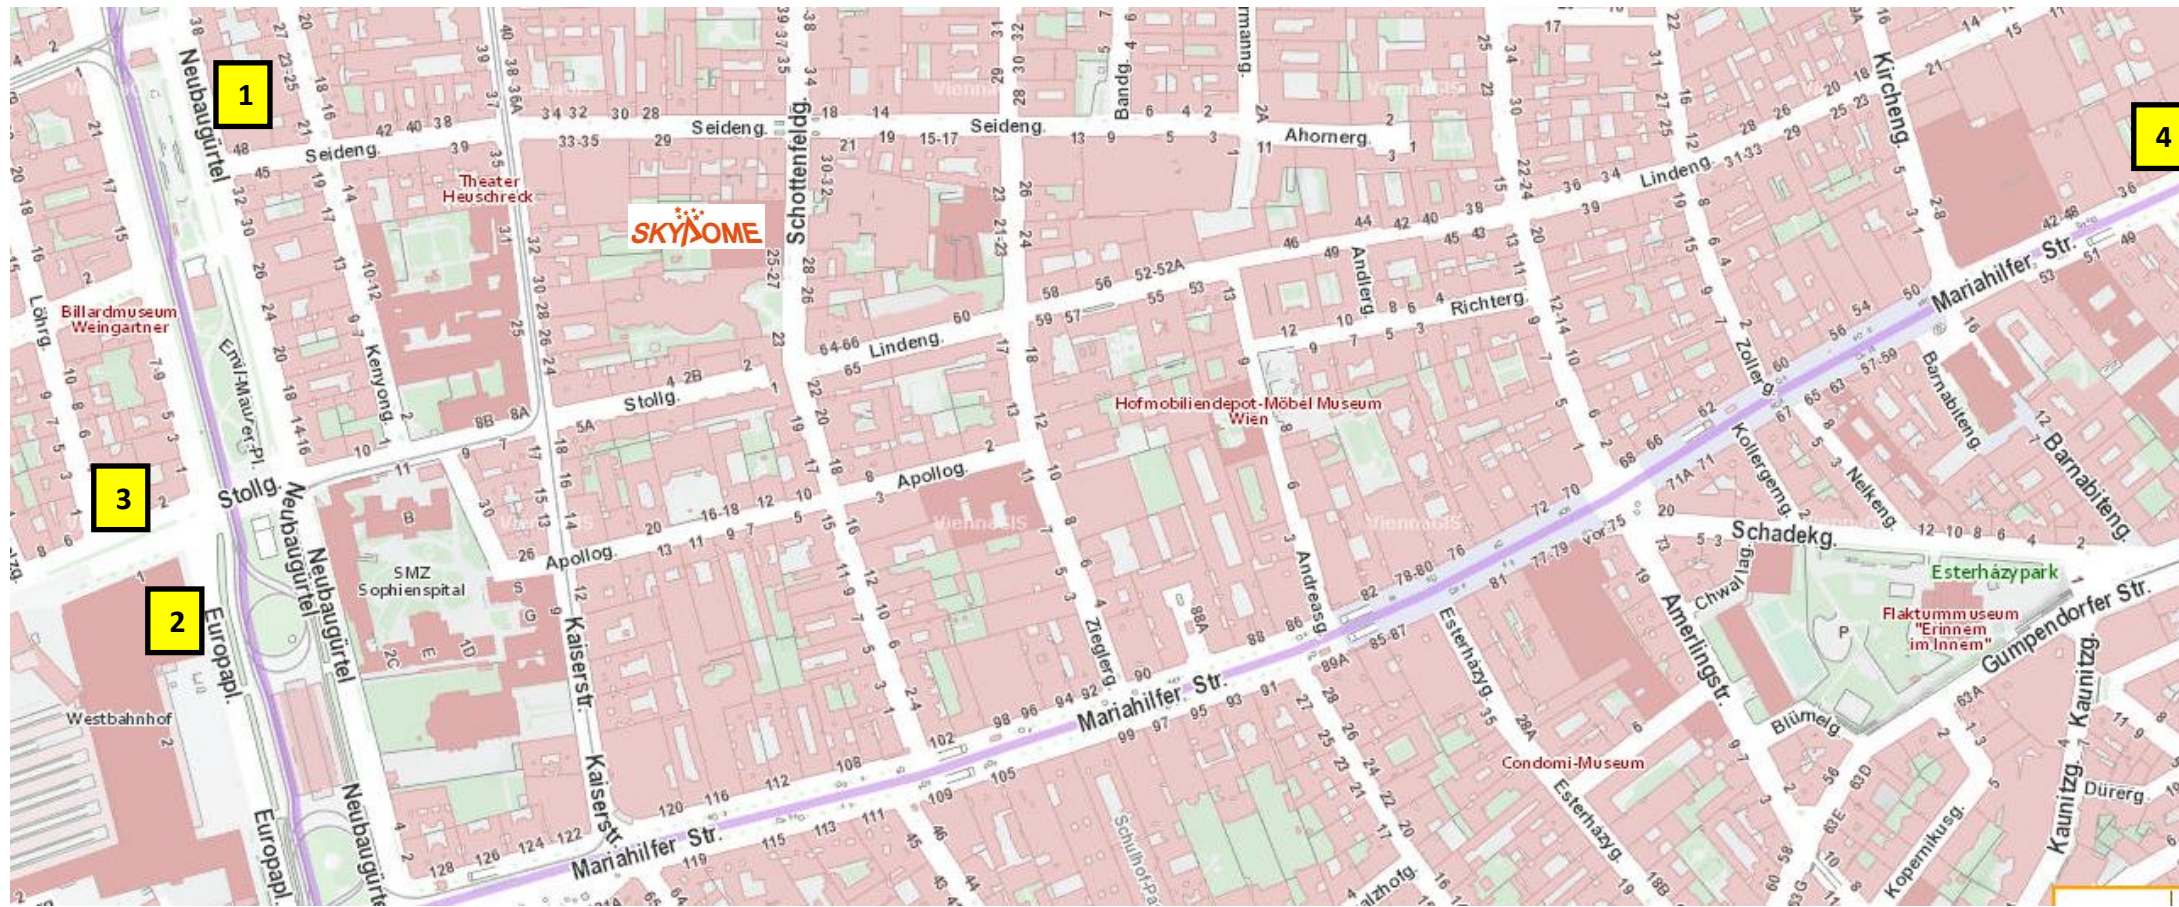

SkyDome - Seminar- und Tagungszentrum des Wiener Hilfswerks
1070 Wien, Schottenfeldgasse 29 / Tel.: 01/512 36 61 - 418
office@skydome.at | www.skydome.at | facebook.com/SkyDomeWien